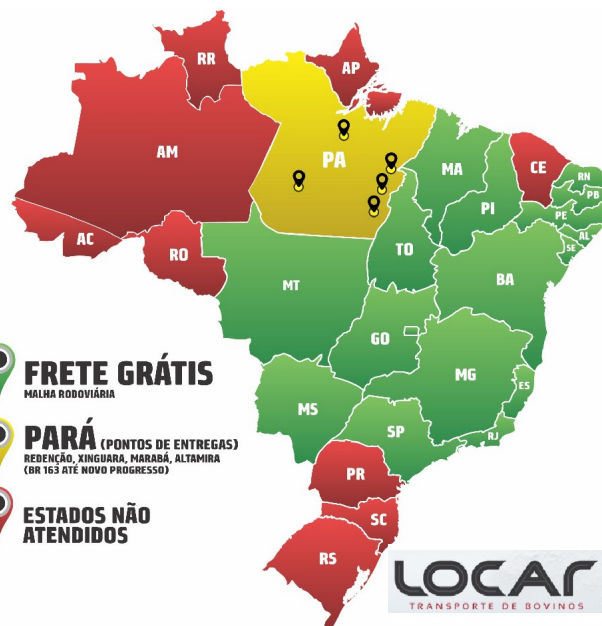

• À vista, com 10% de desconto

Comissão de compra: 8% sobre o valor da batida do martelo

**FRETE GRÁTIS**  
MALHA RODOVIÁRIA

**PARÁ** (PONTOS DE ENTREGAS)  
REDEÇÃO, XINGUARA, MARABÁ, ALTAMIRA  
(BR 163 ATÉ NOVO PROGRESSO)

**ESTADOS NÃO ATENDIDOS**

ONDE ASSISTIR

INFORMAÇÕES E LANÇES

(18) 3608.0990  
(18) 99637.2999